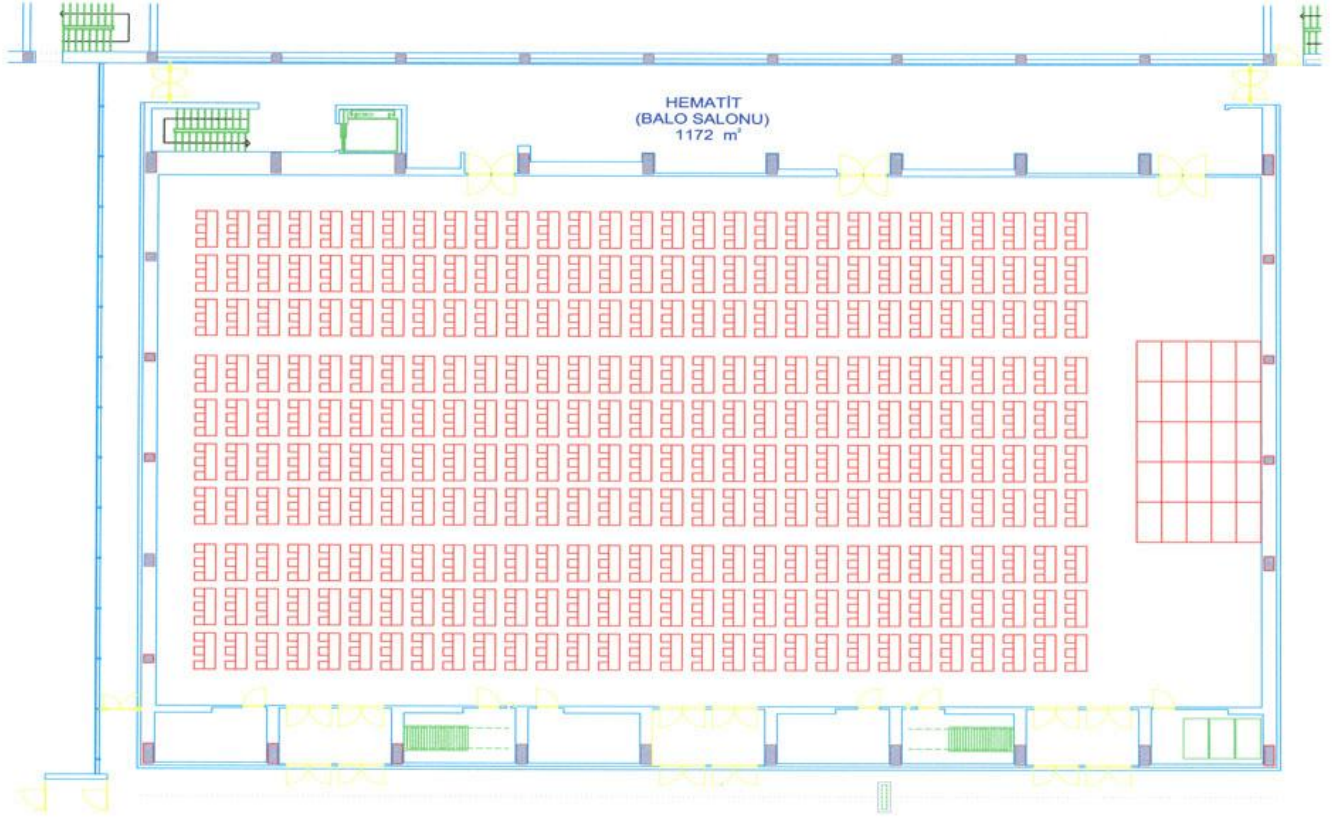

TOPLANTI MERKEZİ SALON ÇİZİMLERİ

KONGRE GENEL

BÜYÜK FUAYE

TOPLANTI ODALARI – BOŞ GÖRÜNÜM

TOPLANTI ODALARI – DOLU GÖRÜNÜMÜ

TOPLANTI SALONLARI - BOŞ GÖRÜNÜM

TOPLANTI SALONLARI - DOLU GÖRÜNÜM

TOPLANTI SALONLARI - BANKET, SINIF BOŞ GÖRÜNÜM

TOPLANTI SALONLARI – BANKET GÖRÜNÜMÜ

TOPLANTI SALONLARI – SINIF GÖRÜNÜMÜ

KONGRE SALONU KOLTUKLU GÖRÜNÜMÜ

LOBİ MASA PLANI