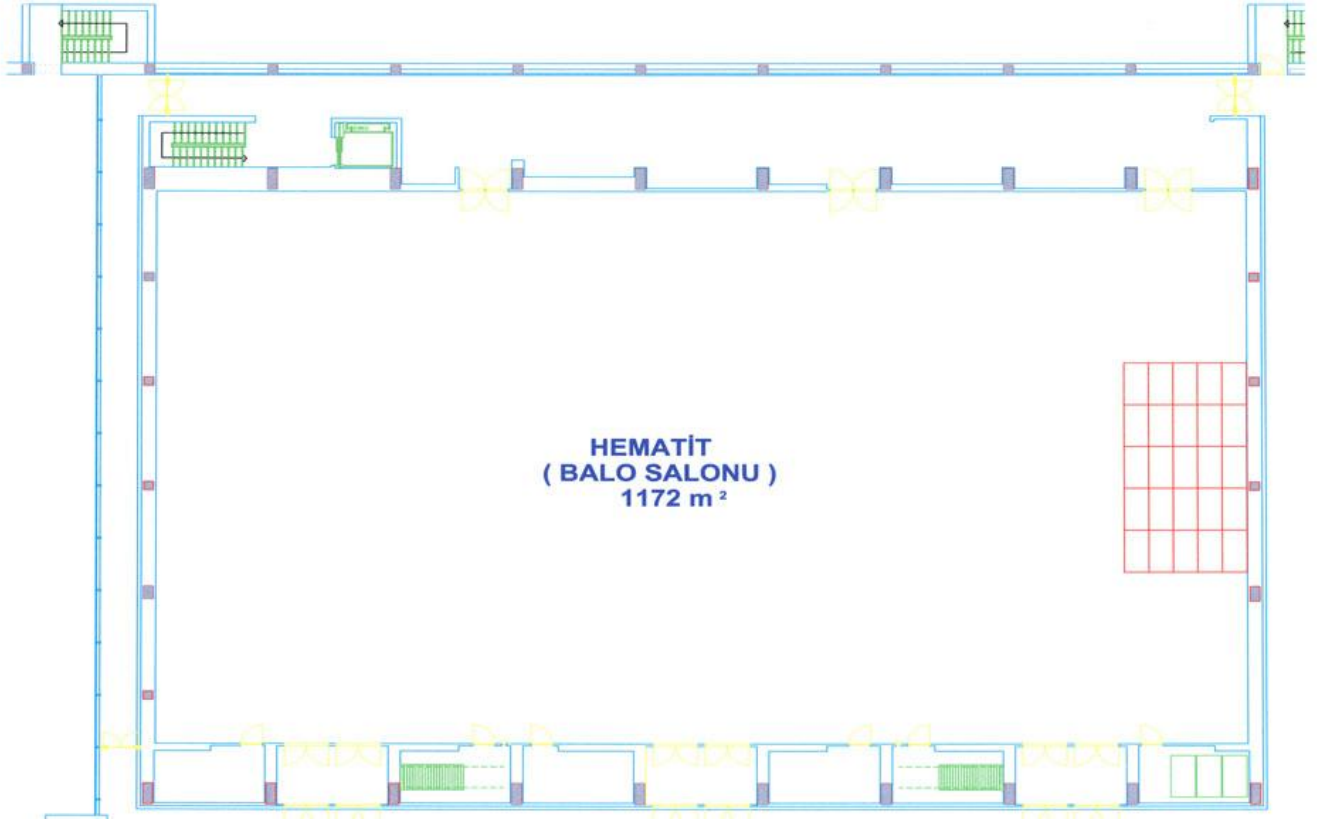

TOPLANTI MERKEZİ SALON ÇİZİMLERİ

KONGRE GENEL

BÜYÜK FUAYE

TOPLANTI ODALARI – BOŞ GÖRÜNÜM

TOPLANTI ODALARI – DOLU GÖRÜNÜMÜ

TOPLANTI SALONLARI - BOŞ GÖRÜNÜM

TOPLANTI SALONLARI - DOLU GÖRÜNÜM

TOPLANTI SALONLARI - BANKET, SINIF BOŞ GÖRÜNÜM

TOPLANTI SALONLARI – BANKET GÖRÜNÜMÜ

TOPLANTI SALONLARI – SINIF GÖRÜNÜMÜ

KONGRE SALONU KOLTUKLU GÖRÜNÜMÜ

LOBİ MASA PLANI