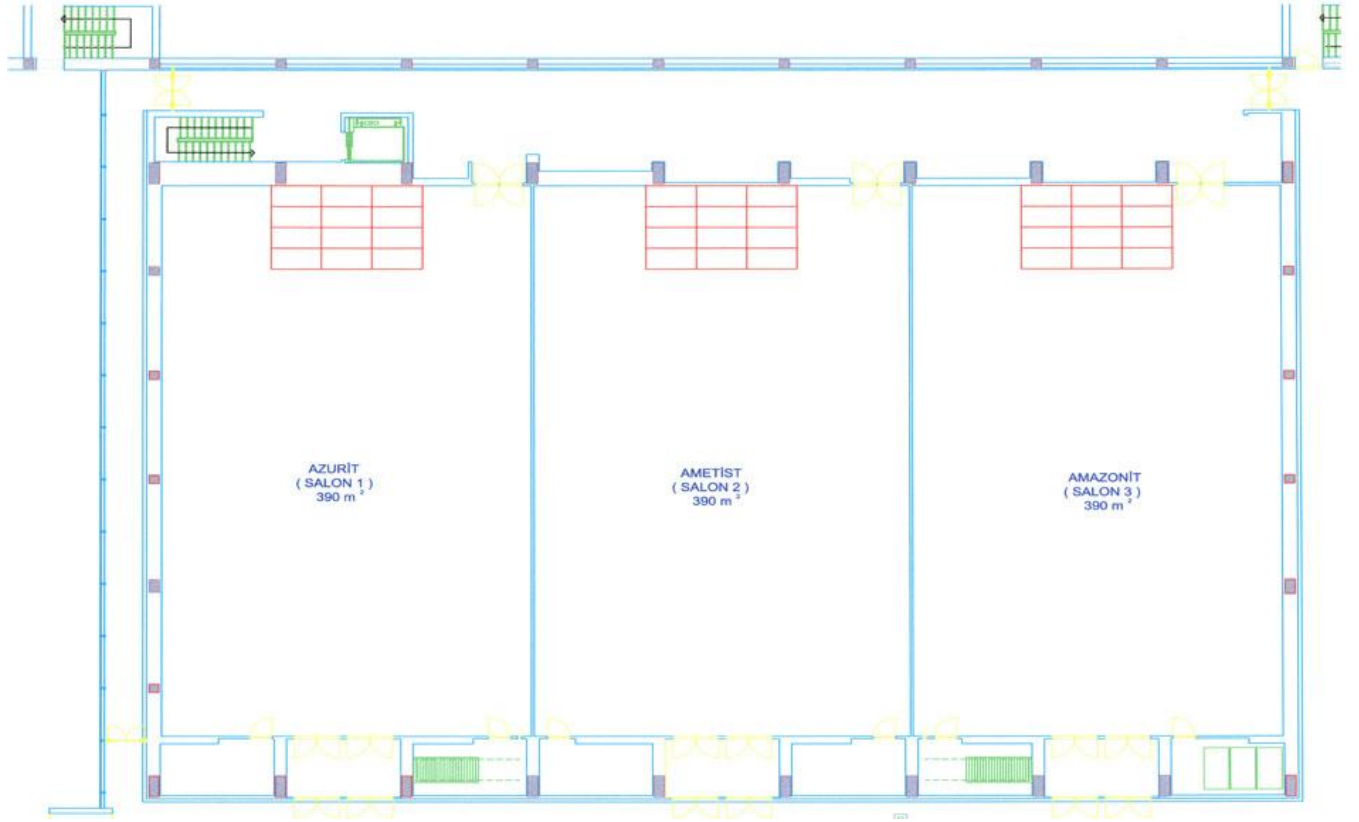

TOPLANTI MERKEZİ SALON ÇİZİMLERİ

KONGRE GENEL

BÜYÜK FUAYE

TOPLANTI ODALARI – BOŞ GÖRÜNÜM

TOPLANTI ODALARI – DOLU GÖRÜNÜMÜ

TOPLANTI SALONLARI - BOŞ GÖRÜNÜM

TOPLANTI SALONLARI - DOLU GÖRÜNÜM

TOPLANTI SALONLARI - BANKET, SINIF BOŞ GÖRÜNÜM

TOPLANTI SALONLARI – BANKET GÖRÜNÜMÜ

TOPLANTI SALONLARI – SINIF GÖRÜNÜMÜ

KONGRE SALONU KOLTUKLU GÖRÜNÜMÜ

LOBİ MASA PLANI