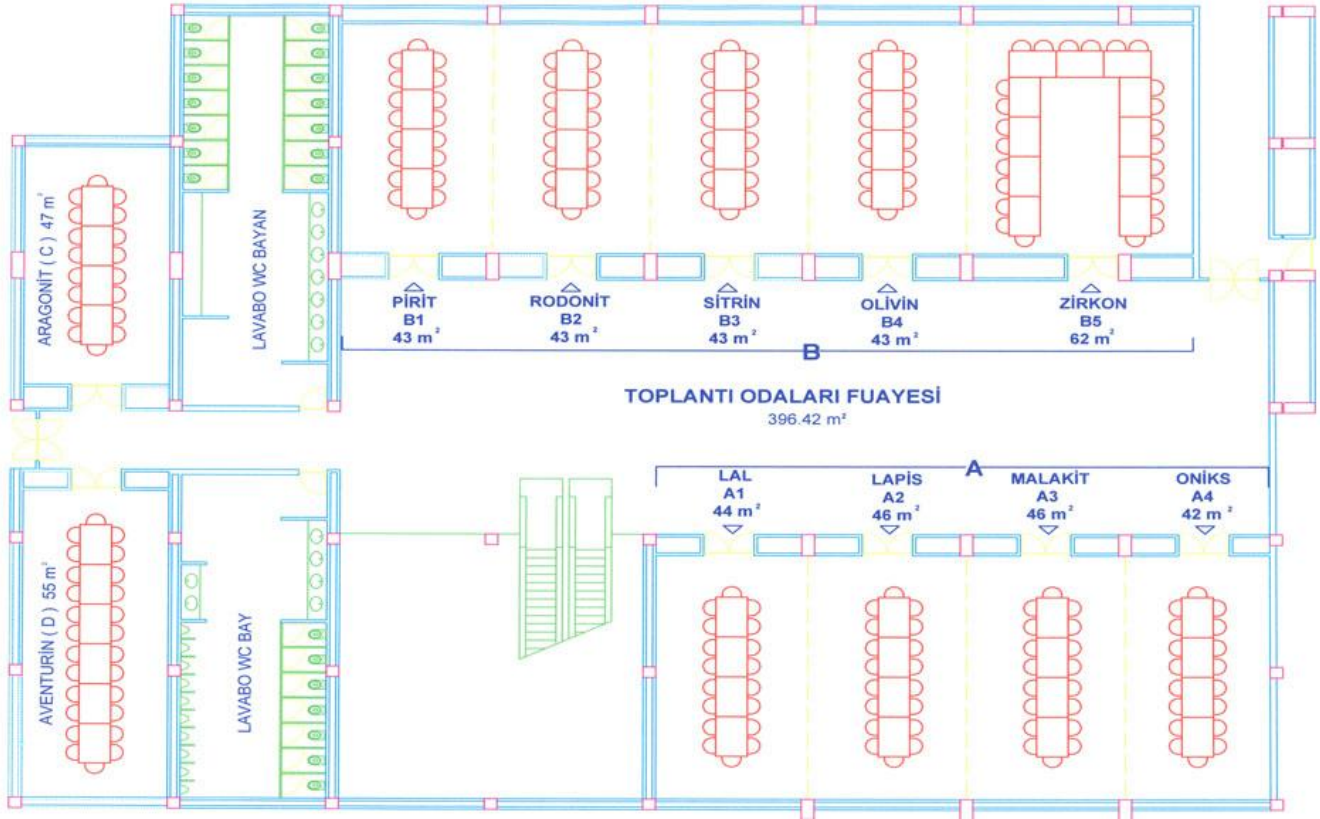

TOPLANTI MERKEZİ SALON ÇİZİMLERİ

KONGRE GENEL

BÜYÜK FUAYE

TOPLANTI ODALARI – BOŞ GÖRÜNÜM

TOPLANTI ODALARI – DOLU GÖRÜNÜMÜ

TOPLANTI SALONLARI - BOŞ GÖRÜNÜM

TOPLANTI SALONLARI - DOLU GÖRÜNÜM

TOPLANTI SALONLARI - BANKET, SINIF BOŞ GÖRÜNÜM

TOPLANTI SALONLARI – BANKET GÖRÜNÜMÜ

TOPLANTI SALONLARI – SINIF GÖRÜNÜMÜ

KONGRE SALONU KOLTUKLU GÖRÜNÜMÜ

LOBİ MASA PLANI