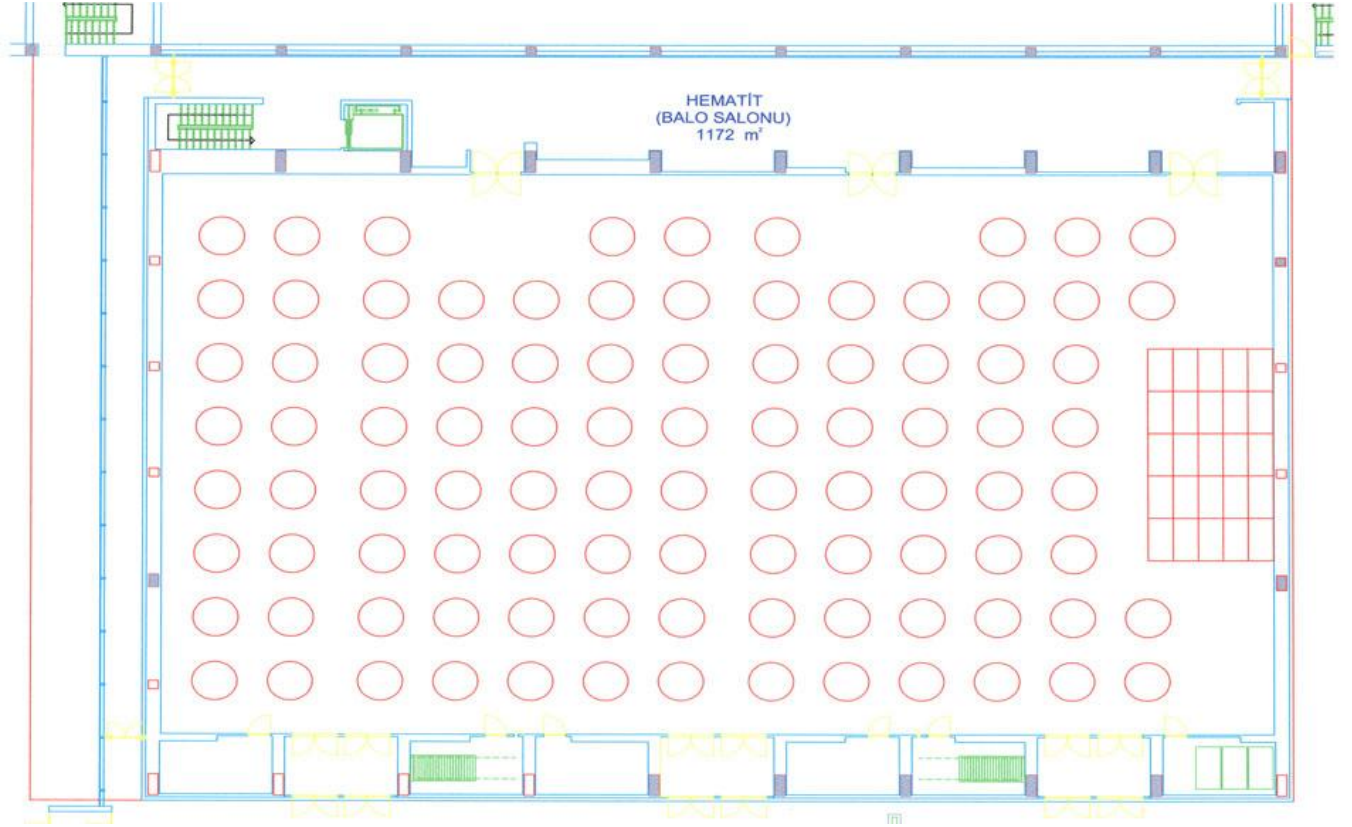

TOPLANTI MERKEZİ SALON ÇİZİMLERİ

KONGRE GENEL

BÜYÜK FUAYE

TOPLANTI ODALARI – BOŞ GÖRÜNÜM

TOPLANTI ODALARI – DOLU GÖRÜNÜMÜ

TOPLANTI SALONLARI - BOŞ GÖRÜNÜM

TOPLANTI SALONLARI - DOLU GÖRÜNÜM

TOPLANTI SALONLARI - BANKET, SINIF BOŞ GÖRÜNÜM

TOPLANTI SALONLARI – BANKET GÖRÜNÜMÜ

TOPLANTI SALONLARI – SINIF GÖRÜNÜMÜ

KONGRE SALONU KOLTUKLU GÖRÜNÜMÜ

LOBİ MASA PLANI