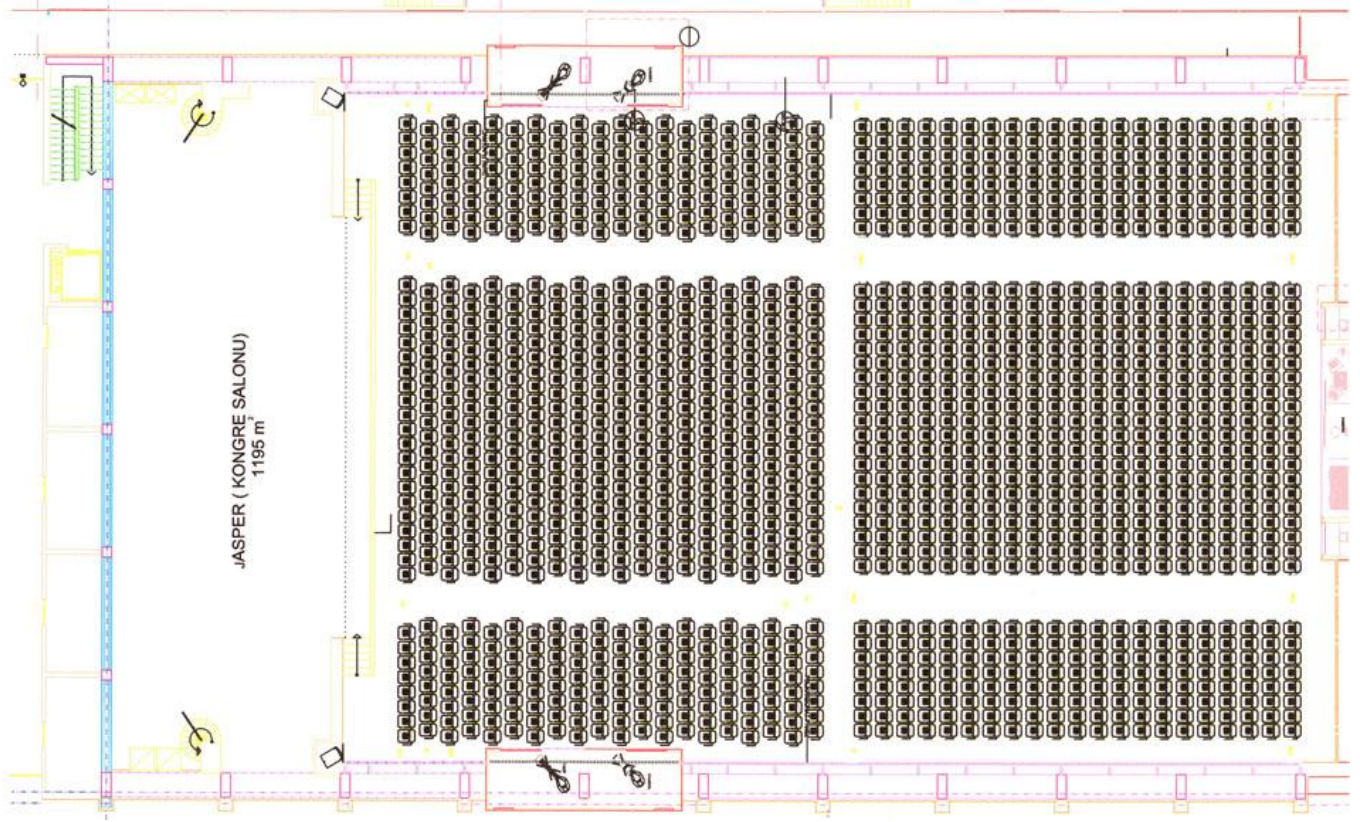

TOPLANTI MERKEZİ SALON ÇİZİMLERİ

KONGRE GENEL

BÜYÜK FUAYE

TOPLANTI ODALARI – BOŞ GÖRÜNÜM

TOPLANTI ODALARI – DOLU GÖRÜNÜMÜ

TOPLANTI SALONLARI - BOŞ GÖRÜNÜM

TOPLANTI SALONLARI - DOLU GÖRÜNÜM

TOPLANTI SALONLARI - BANKET, SINIF BOŞ GÖRÜNÜM

TOPLANTI SALONLARI – BANKET GÖRÜNÜMÜ

TOPLANTI SALONLARI – SINIF GÖRÜNÜMÜ

KONGRE SALONU KOLTUKLU GÖRÜNÜMÜ

LOBİ MASA PLANI